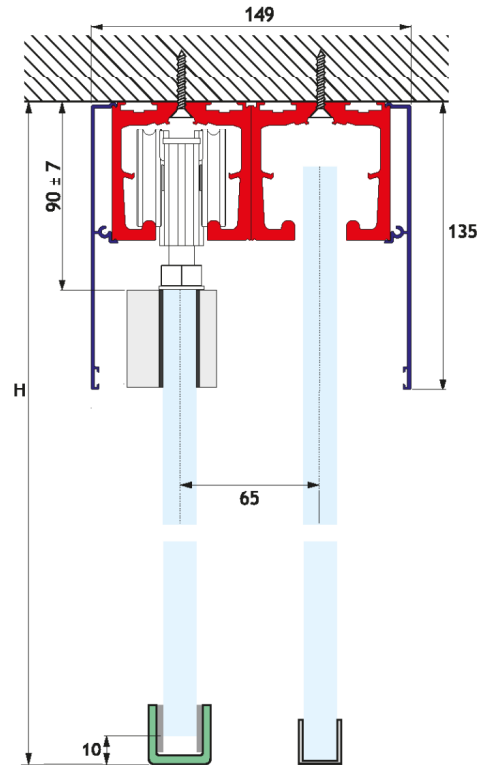

MEGALOS/MEGALOS SOFT-CLOSE

fissaggio a soffitto/ceiling fixing

Dimensionamento della porta e del binario fissaggio a soffitto anta singola	Glass and track sizing, ceiling fixing, single door
Larghezza porta (LP) = $L/2 + 80$ mm	Door width (LP) = $L/2 + 80$ mm
Lunghezza rotaia (LR) = L	Track length (LR) = L
Misura del passaggio (P) = $L/2 - 80$ mm	Passage width (P) = $L/2 - 80$ mm
Larghezza del vetro fisso = $L/2 - 40$ mm	Side panel width = $L/2 - 40$ mm
Altezza porta = $H - 100$ mm	Door height = $H - 100$ mm