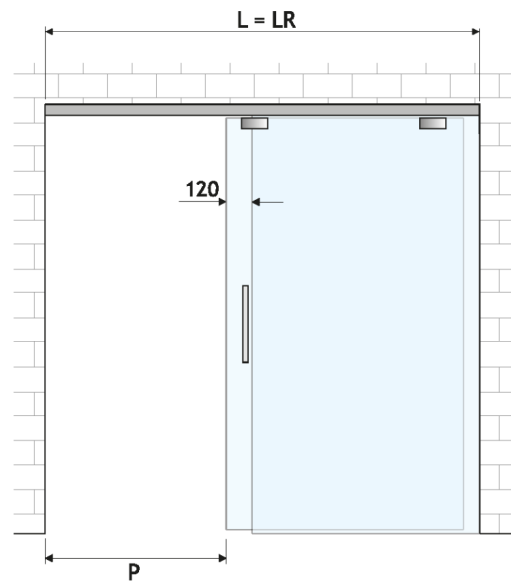

MEGALOS/MEGALOS SOFT-CLOSE

fissaggio a soffitto/ceiling fixing

Dimensionamento della porta e del binario fissaggio a soffitto anta singola	Glass and track sizing, ceiling fixing, single door
Larghezza porta (LP) = $L/2 + 80$ mm	Door width (LP) = $L/2 + 80$ mm
Lunghezza rotaia (LR) = L	Track length (LR) = L
Misura del passaggio (P) = $L/2 - 80$ mm	Passage width (P) = $L/2 - 80$ mm
Larghezza del vetro fisso = $L/2 - 40$ mm	Side panel width = $L/2 - 40$ mm
Altezza porta = $H - 100$ mm	Door height = $H - 100$ mm