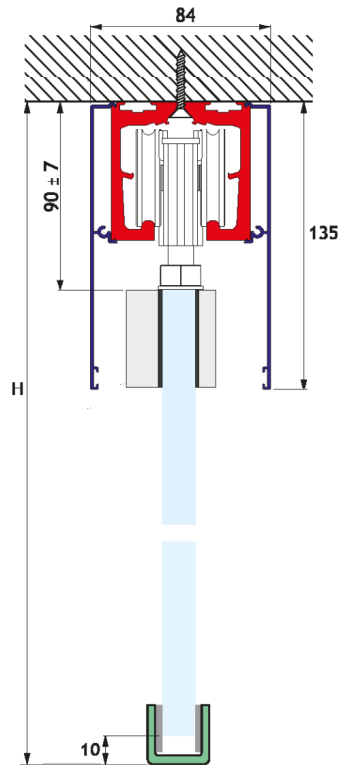

MEGALOS/MEGALOS SOFT-CLOSE

fissaggio a soffitto/ceiling fixing

Dimensionamento della porta e del binario fissaggio a soffitto anta singola	Glass and track sizing, ceiling fixing, single door
Larghezza porta (LP) = $L/2 + 80$ mm	Door width (LP) = $L/2 + 80$ mm
Lunghezza rotaia (LR) = L	Track length (LR) = L
Misura del passaggio (P) = $L/2 - 80$ mm	Passage width (P) = $L/2 - 80$ mm
Larghezza del vetro fisso = $L/2 - 40$ mm	Side panel width = $L/2 - 40$ mm
Altezza porta = $H - 100$ mm	Door height = $H - 100$ mm