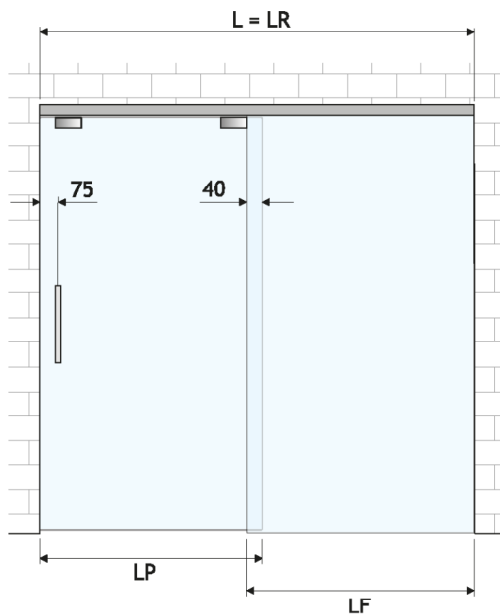

MEGALOS/MEGALOS SOFT-CLOSE

fissaggio a soffitto/ceiling fixing

Dimensionamento della porta e del binario fissaggio a soffitto anta singola	Glass and track sizing, ceiling fixing, single door
Larghezza porta (LP) = $L/2 + 80$ mm	Door width (LP) = $L/2 + 80$ mm
Lunghezza rotaia (LR) = L	Track length (LR) = L
Misura del passaggio (P) = $L/2 - 80$ mm	Passage width (P) = $L/2 - 80$ mm
Larghezza del vetro fisso = $L/2 - 40$ mm	Side panel width = $L/2 - 40$ mm
Altezza porta = $H - 100$ mm	Door height = $H - 100$ mm